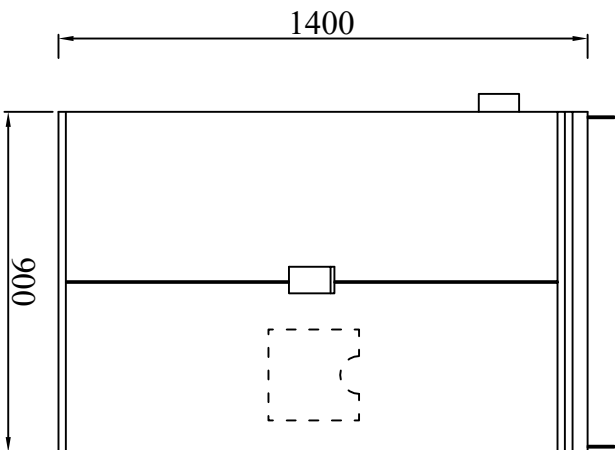

MẶT TRƯỚC TỦ

MẶT HÔNG TỦ

MẶT SAU TỦ

MẶT DÂY TỦ

VỎ TỦ HÀ THỂ 0.4KV TỦ 0.4KV-300A-3 LỖ ATM

- GHI CHÚ:**
- Kích thước thể hiện mm
 - Bề mặt không lồi lõm, sứt mẻ, mài hư hỏng, cạnh sắc
 - Hạn ngắn, chức năng, đẹp
 - Sơn tĩnh điện màu ghi sáng, đế màu đen