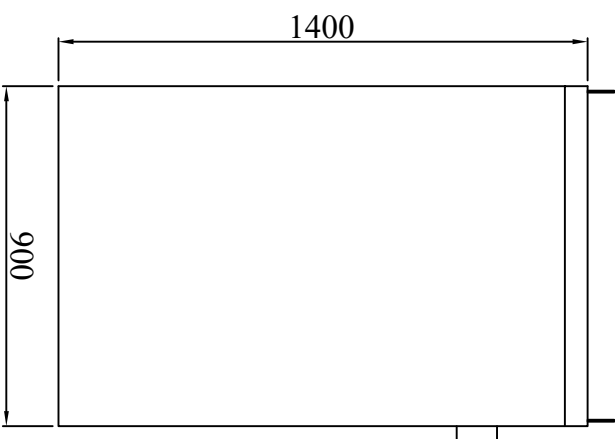

MẶT TRƯỚC TỦ

MẶT HÔNG TỦ

MẶT SAU TỦ

MẶT DÂY TỦ

VỎ TỦ HÀ THỂ 0.4KV TỦ 0.4KV-300A-3 LỖ ATM

- GHI CHÚ:**
- Kích thước thể hiện mm
 - Bề mặt không lồi lõm, sứt mẻ, mài hư hỏng, cạnh sắc
 - Hạn ngắn, chức năng, đẹp
 - Sơn tĩnh điện màu ghi sáng, đế màu đen