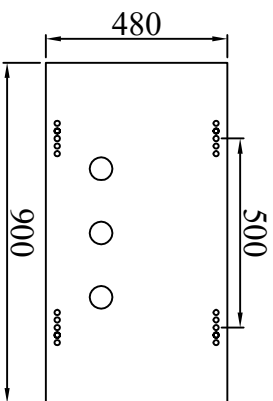

MẶT TRƯỚC TỦ

MẶT HÔNG TỦ

MẶT SAU TỦ

MẶT DÂY TỦ

VỎ TỦ HÀ THỂ 0.4KV TỦ 0.4KV-300A-3 LỖ ATM

- GHI CHÚ:**
- Kích thước thể hiện mm
 - Bề mặt không lồi lõm, sứt mẻ, mài hư hỏng, cạnh sắc
 - Hạn ngắn, chức năng, đẹp
 - Sơn tĩnh điện màu ghi sáng, đế màu đen