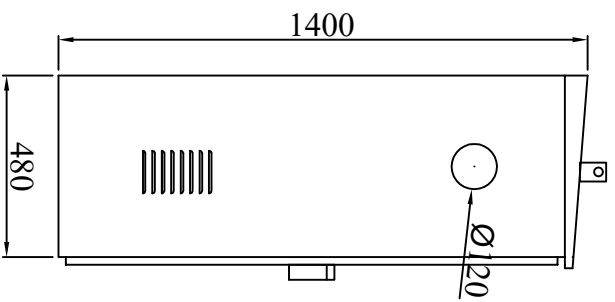

MẶT TRƯỚC TỦ

MẶT HÔNG TỦ

MẶT SAU TỦ

MẶT DÂY TỦ

VỎ TỦ HÀ THỂ 0.4KV TỦ 0.4KV-300A-3 LỖ ATM

- GHI CHÚ:**
- Kích thước thể hiện mm
 - Bề mặt không lồi lõm, sứt mẻ, mài hư hỏng, cạnh sắc
 - Hạn ngắn, chức năng, đẹp
 - Sơn tĩnh điện màu ghi sáng, đế màu đen